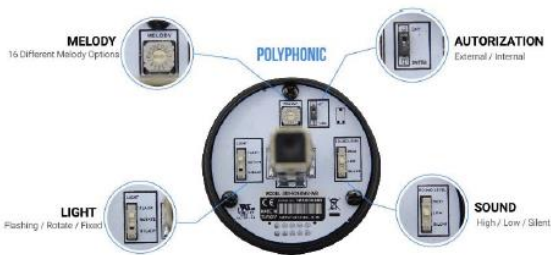

SIREN LIGHT

Siren LED Light and Sound

- ✓ LED Light และระบบ Flashing/Rotation/Steady
 - อายุการใช้งานยาวนานกว่าหลอดไฟทุกชนิด
 - หมดปัญหาระบบเฟืองหรือแกนหมุนชำรุดทำให้ไฟไม่หมุน
 - สามารถเลือกการทำงานของไฟได้ 3 แบบ
 - ไฟติดตลอด, ไฟกระพริบสลับ, ไฟกระพริบพร้อมกัน
- ✓ Auto Power Supply
 - 20~50 VDC - 15~35 VAC or 40~285 VAC
 - หมดปัญหาจ่ายกระแสไฟผิดหรือเกินทำให้ไฟช็อต
 - ไม่ต้องกังวลว่าสเป็คไฟหมุนไม่ตรงกับกระแสไฟที่จะจ่าย
- ✓ Sound Level 98 Decibel
 - เสียงดังสุดที่ระดับ 98 เดซิเบลเหมาะกับโรงงานอุตสาหกรรม
 - ปรับความดังได้ 3 ระดับ และปรับเสียงได้ 16 เสียง
- ✓ Good Design and Material
 - วัสดุแข็งแรงทนทาน ออกแบบดีไซน์ทันสมัย
 - สามารถติดตั้งแนวตั้ง แนวนอน กลับหัวได้ทุกทิศทาง
 - มีฐานในตัวพร้อมยึดติดที่แสนสะดวกง่ายและรวดเร็ว